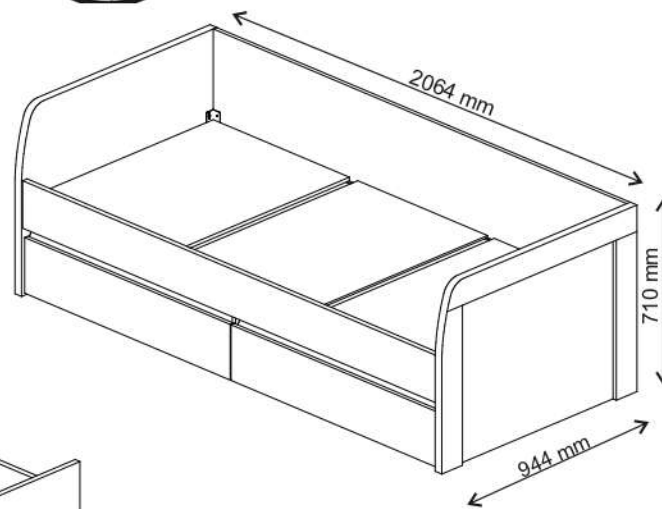

ERODIN 2S 90

KODA	DIMENZIJA				PAKET
001	2000	702	16	1	3/3
002	944	704	16/32	1	3/3
003	944	704	16/32	1	3/3
004	905	700	16	2	2/3
005	900	319	16	1	2/3
006	994	206	16	1	1/3
007	994	206	16	1	1/3
008	905	124	16	2	2/3
010	716	124	16	2	3/3
011	716	124	16	2	3/3
014	2000	179	22	1	1/3
015	992	70	30	2	1/3
018	1880	30	28	2	1/3
026	898	618	16	3	2/3
DODATKI				1	3/3

<p>x8 e1</p> <p>Ø5x50 mm</p> 	<p>x21 r1</p> <p>Ø15x12 mm</p> 	<p>x4 r3</p> <p>Ø15x15 mm</p> 	<p>x25 r16</p> 
<p>x14 s2</p> 	<p>x2 f6</p> <p>Ø8x50 mm</p> 	<p>x39 f1</p> <p>Ø8x30 mm</p> 	<p>x32 e2</p> <p>Ø6.3x13 mm</p> 
<p>x16 k34</p> 	<p>x4 n63</p> 	<p>x48 p25</p> <p>Ø3.5x16 mm</p> 	<p>x12 p21</p> <p>Ø4x30 mm</p> 
<p>x4 n221</p> 	<p>x12 p10</p> <p>Ø4x40 mm</p> 	<p>x8 k1</p> 	<p>x1 z1</p> 