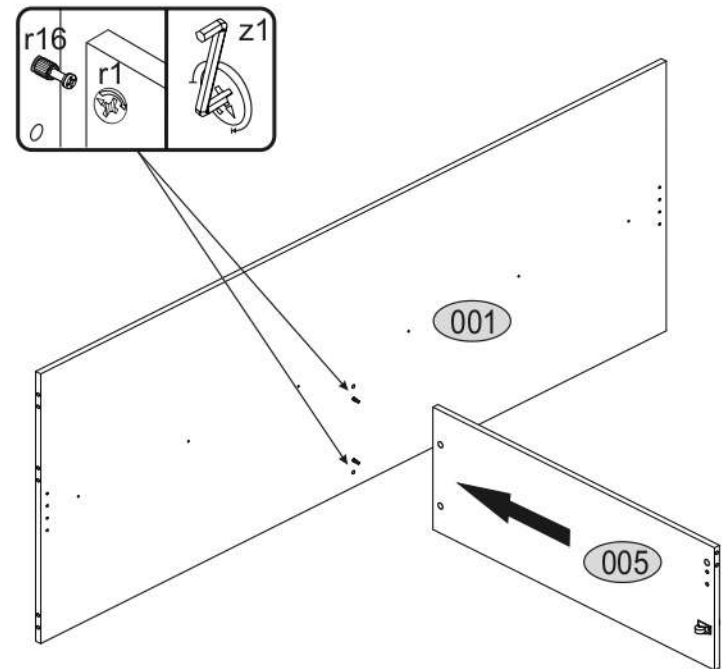

ERODIN 2S 90

KODA	DIMENZIJA				PAKET
001	2000	702	16	1	3/3
002	944	704	16/32	1	3/3
003	944	704	16/32	1	3/3
004	905	700	16	2	2/3
005	900	319	16	1	2/3
006	994	206	16	1	1/3
007	994	206	16	1	1/3
008	905	124	16	2	2/3
010	716	124	16	2	3/3
011	716	124	16	2	3/3
014	2000	179	22	1	1/3
015	992	70	30	2	1/3
018	1880	30	28	2	1/3
026	898	618	16	3	2/3
DODATKI				1	3/3

<p>x8 e1</p> <p>Ø5x50 mm</p> 	<p>x21 r1</p> <p>Ø15x12 mm</p> 	<p>x4 r3</p> <p>Ø15x15 mm</p> 	<p>x25 r16</p> 
<p>x14 s2</p> 	<p>x2 f6</p> <p>Ø8x50 mm</p> 	<p>x39 f1</p> <p>Ø8x30 mm</p> 	<p>x32 e2</p> <p>Ø6.3x13 mm</p> 
<p>x16 k34</p> 	<p>x4 n63</p> 	<p>x48 p25</p> <p>Ø3.5x16 mm</p> 	<p>x12 p21</p> <p>Ø4x30 mm</p> 
<p>x4 n221</p> 	<p>x12 p10</p> <p>Ø4x40 mm</p> 	<p>x8 k1</p> 	<p>x1 z1</p> 

1

2

3

4

5

6

7

8