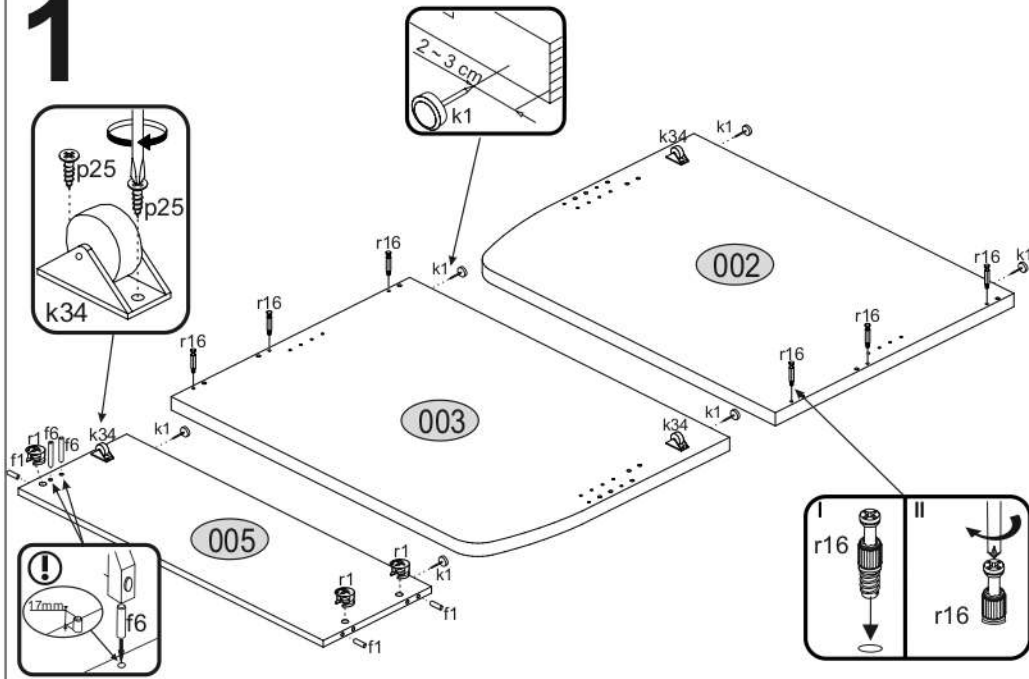

ERODIN 2S 90

KODA	DIMENZIJA				PAKET
001	2000	702	16	1	3/3
002	944	704	16/32	1	3/3
003	944	704	16/32	1	3/3
004	905	700	16	2	2/3
005	900	319	16	1	2/3
006	994	206	16	1	1/3
007	994	206	16	1	1/3
008	905	124	16	2	2/3
010	716	124	16	2	3/3
011	716	124	16	2	3/3
014	2000	179	22	1	1/3
015	992	70	30	2	1/3
018	1880	30	28	2	1/3
026	898	618	16	3	2/3
DODATKI				1	3/3

<p>x8 e1</p> <p>Ø5x50 mm</p> 	<p>x21 r1</p> <p>Ø15x12 mm</p> 	<p>x4 r3</p> <p>Ø15x15 mm</p> 	<p>x25 r16</p> 
<p>x14 s2</p> 	<p>x2 f6</p> <p>Ø8x50 mm</p> 	<p>x39 f1</p> <p>Ø8x30 mm</p> 	<p>x32 e2</p> <p>Ø6.3x13 mm</p> 
<p>x16 k34</p> 	<p>x4 n63</p> 	<p>x48 p25</p> <p>Ø3.5x16 mm</p> 	<p>x12 p21</p> <p>Ø4x30 mm</p> 
<p>x4 n221</p> 	<p>x12 p10</p> <p>Ø4x40 mm</p> 	<p>x8 k1</p> 	<p>x1 z1</p> 

1

2

3

4

5

6

7

8