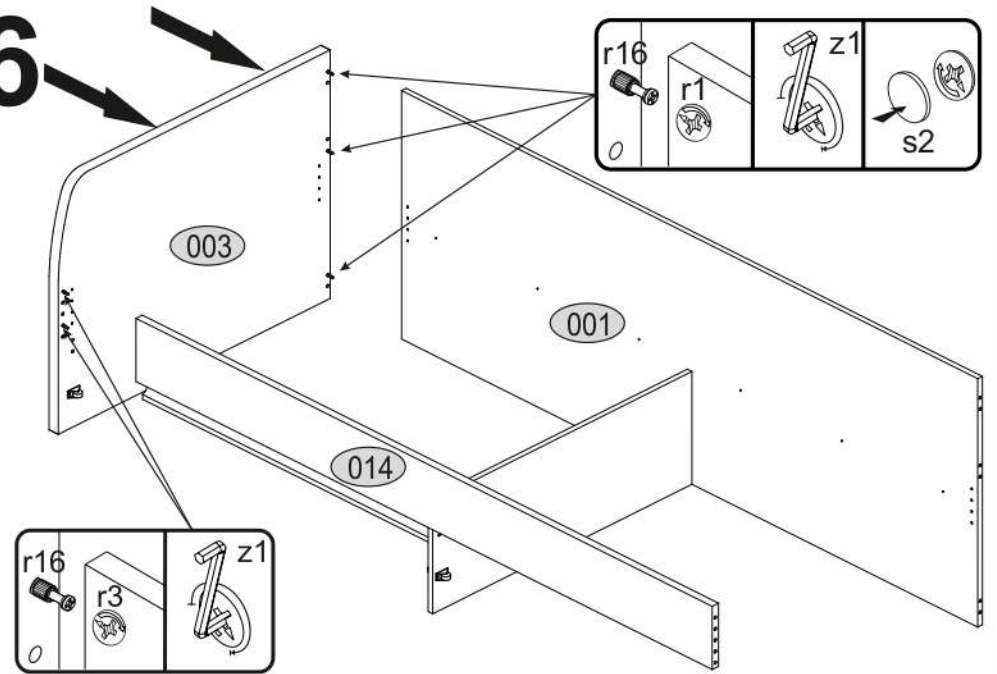

ERODIN 2S 90

KODA	DIMENZIJA				PAKET
001	2000	702	16	1	3/3
002	944	704	16/32	1	3/3
003	944	704	16/32	1	3/3
004	905	700	16	2	2/3
005	900	319	16	1	2/3
006	994	206	16	1	1/3
007	994	206	16	1	1/3
008	905	124	16	2	2/3
010	716	124	16	2	3/3
011	716	124	16	2	3/3
014	2000	179	22	1	1/3
015	992	70	30	2	1/3
018	1880	30	28	2	1/3
026	898	618	16	3	2/3
DODATKI				1	3/3

<p>x8 e1</p> <p>Ø5x50 mm</p> 	<p>x21 r1</p> <p>Ø15x12 mm</p> 	<p>x4 r3</p> <p>Ø15x15 mm</p> 	<p>x25 r16</p> 
<p>x14 s2</p> 	<p>x2 f6</p> <p>Ø8x50 mm</p> 	<p>x39 f1</p> <p>Ø8x30 mm</p> 	<p>x32 e2</p> <p>Ø6.3x13 mm</p> 
<p>x16 k34</p> 	<p>x4 n63</p> 	<p>x48 p25</p> <p>Ø3.5x16 mm</p> 	<p>x12 p21</p> <p>Ø4x30 mm</p> 
<p>x4 n221</p> 	<p>x12 p10</p> <p>Ø4x40 mm</p> 	<p>x8 k1</p> 	<p>x1 z1</p> 

1

2

3

4

5

6

7

8