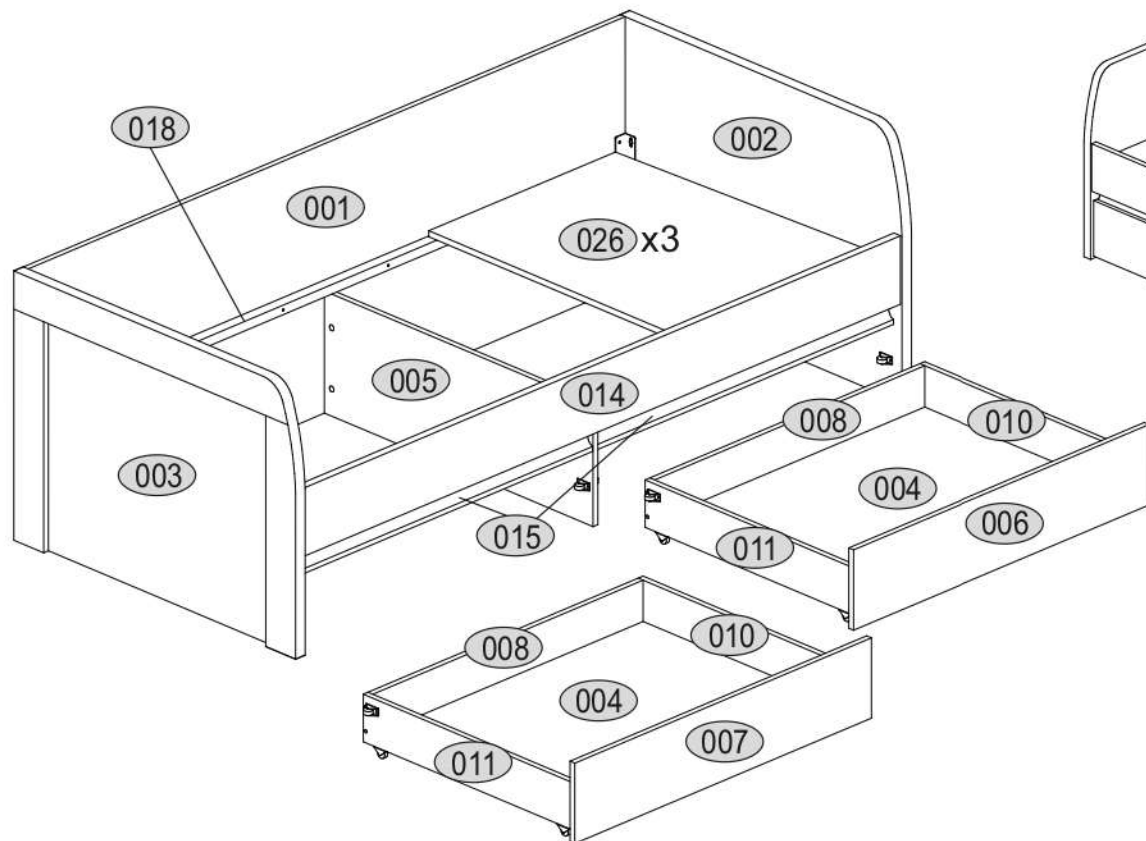

ERODIN 2S 90

KODA	DIMENZIJA				PAKET
001	2000	702	16	1	3/3
002	944	704	16/32	1	3/3
003	944	704	16/32	1	3/3
004	905	700	16	2	2/3
005	900	319	16	1	2/3
006	994	206	16	1	1/3
007	994	206	16	1	1/3
008	905	124	16	2	2/3
010	716	124	16	2	3/3
011	716	124	16	2	3/3
014	2000	179	22	1	1/3
015	992	70	30	2	1/3
018	1880	30	28	2	1/3
026	898	618	16	3	2/3
DODATKI				1	3/3

<p>x8 e1</p> <p>Ø5x50 mm</p> 	<p>x21 r1</p> <p>Ø15x12 mm</p> 	<p>x4 r3</p> <p>Ø15x15 mm</p> 	<p>x25 r16</p> 
<p>x14 s2</p> 	<p>x2 f6</p> <p>Ø8x50 mm</p> 	<p>x39 f1</p> <p>Ø8x30 mm</p> 	<p>x32 e2</p> <p>Ø6.3x13 mm</p> 
<p>x16 k34</p> 	<p>x4 n63</p> 	<p>x48 p25</p> <p>Ø3.5x16 mm</p> 	<p>x12 p21</p> <p>Ø4x30 mm</p> 
<p>x4 n221</p> 	<p>x12 p10</p> <p>Ø4x40 mm</p> 	<p>x8 k1</p> 	<p>x1 z1</p> 

1

2

3

4

5

6

7

8