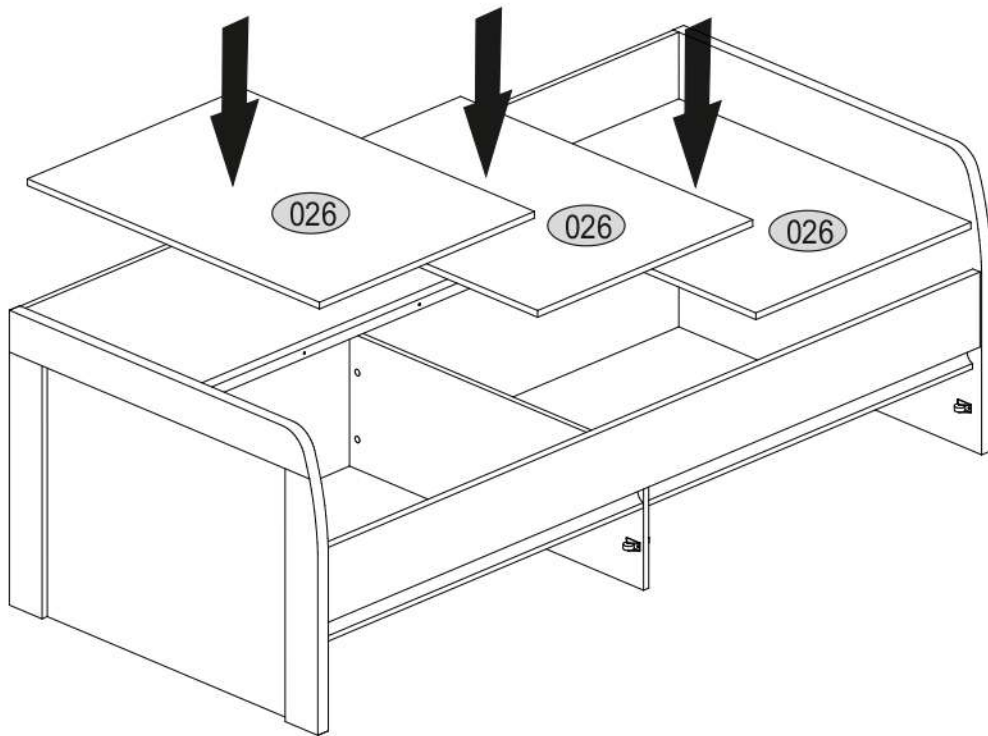

ERODIN 2S 90

KODA	DIMENZIJA				PAKET
001	2000	702	16	1	3/3
002	944	704	16/32	1	3/3
003	944	704	16/32	1	3/3
004	905	700	16	2	2/3
005	900	319	16	1	2/3
006	994	206	16	1	1/3
007	994	206	16	1	1/3
008	905	124	16	2	2/3
010	716	124	16	2	3/3
011	716	124	16	2	3/3
014	2000	179	22	1	1/3
015	992	70	30	2	1/3
018	1880	30	28	2	1/3
026	898	618	16	3	2/3
DODATKI				1	3/3

<p>x8 e1</p> <p>Ø5x50 mm</p> 	<p>x21 r1</p> <p>Ø15x12 mm</p> 	<p>x4 r3</p> <p>Ø15x15 mm</p> 	<p>x25 r16</p> 
<p>x14 s2</p> 	<p>x2 f6</p> <p>Ø8x50 mm</p> 	<p>x39 f1</p> <p>Ø8x30 mm</p> 	<p>x32 e2</p> <p>Ø6.3x13 mm</p> 
<p>x16 k34</p> 	<p>x4 n63</p> 	<p>x48 p25</p> <p>Ø3.5x16 mm</p> 	<p>x12 p21</p> <p>Ø4x30 mm</p> 
<p>x4 n221</p> 	<p>x12 p10</p> <p>Ø4x40 mm</p> 	<p>x8 k1</p> 	<p>x1 z1</p> 

9

10

11

12

13