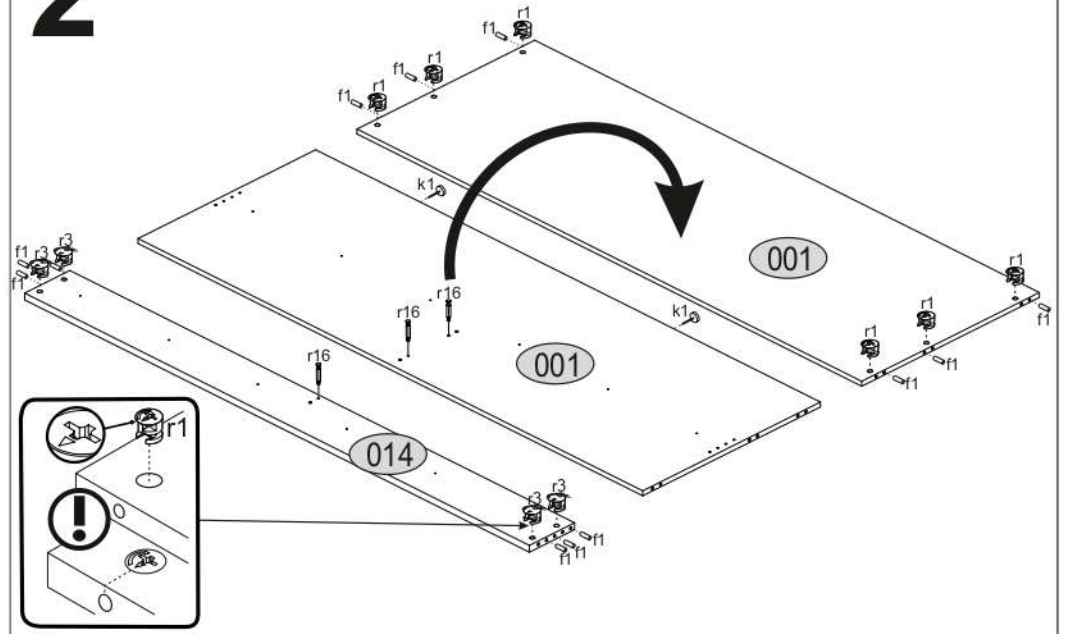

ERODIN 2S 90

KODA	DIMENZIJA				PAKET
001	2000	702	16	1	3/3
002	944	704	16/32	1	3/3
003	944	704	16/32	1	3/3
004	905	700	16	2	2/3
005	900	319	16	1	2/3
006	994	206	16	1	1/3
007	994	206	16	1	1/3
008	905	124	16	2	2/3
010	716	124	16	2	3/3
011	716	124	16	2	3/3
014	2000	179	22	1	1/3
015	992	70	30	2	1/3
018	1880	30	28	2	1/3
026	898	618	16	3	2/3
DODATKI				1	3/3

<p>x8 e1</p> <p>Ø5x50 mm</p> 	<p>x21 r1</p> <p>Ø15x12 mm</p> 	<p>x4 r3</p> <p>Ø15x15 mm</p> 	<p>x25 r16</p> 
<p>x14 s2</p> 	<p>x2 f6</p> <p>Ø8x50 mm</p> 	<p>x39 f1</p> <p>Ø8x30 mm</p> 	<p>x32 e2</p> <p>Ø6.3x13 mm</p> 
<p>x16 k34</p> 	<p>x4 n63</p> 	<p>x48 p25</p> <p>Ø3.5x16 mm</p> 	<p>x12 p21</p> <p>Ø4x30 mm</p> 
<p>x4 n221</p> 	<p>x12 p10</p> <p>Ø4x40 mm</p> 	<p>x8 k1</p> 	<p>x1 z1</p> 

1

2

3

4

5

6

7

8